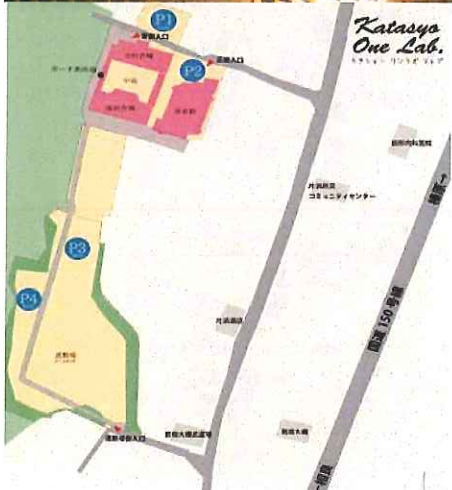

子育て支援センター

み ら い え

1st anniversary!

子育て支援センター『みらいえ』1st anniversary
日時：10月20日 日曜日 10時から15時
場所：カタショー・ワンラボ（牧之原市片浜 1210）

イベント内容

- 10:00 オープニング、川崎幼稚園バルーン演技、細江保育園キッズダンス
- 10:45～12:00 IoT教室、(ただっち 親子体操)
- 12:00～静波保育園キッズダンス
- 13:15～14:30 (ただっち 体操教室)
- 13:30～14:30 (はしばみ吉川治氏講演) タイトル「子育てって楽しいな」
- 14:00～IoT教室

飲食ブース、ワークショップブース有り。

学校法人 榛原学園

川崎幼稚園

Welcome to KAWASAKI KINDERGARTEN

牧之原市静波 1398-2
TEL 0548-22-0230
FAX 0548-22-0527

MAKE IT

学校法人 榛原学園

プログラミング体験のお知らせ

IoT キッズスクールでは、ロボット・ドローン・Scratch等の教材を使い、プログラミング教室を行っています。
今回はレゴブロックを使ったロボットコースを体験できます。
プログラミング教育って何？という方、小学校で学べるプログラミングとの違いを知りたい方も是非体験してみてください！

10月20日(日) ロボットコース
カタショーワンラボ 南棟304会議室
午前 10:45~12:00
午後 13:00~14:30
※各定員10名
対象:年長児推奨
要望があればその都度検討致します。